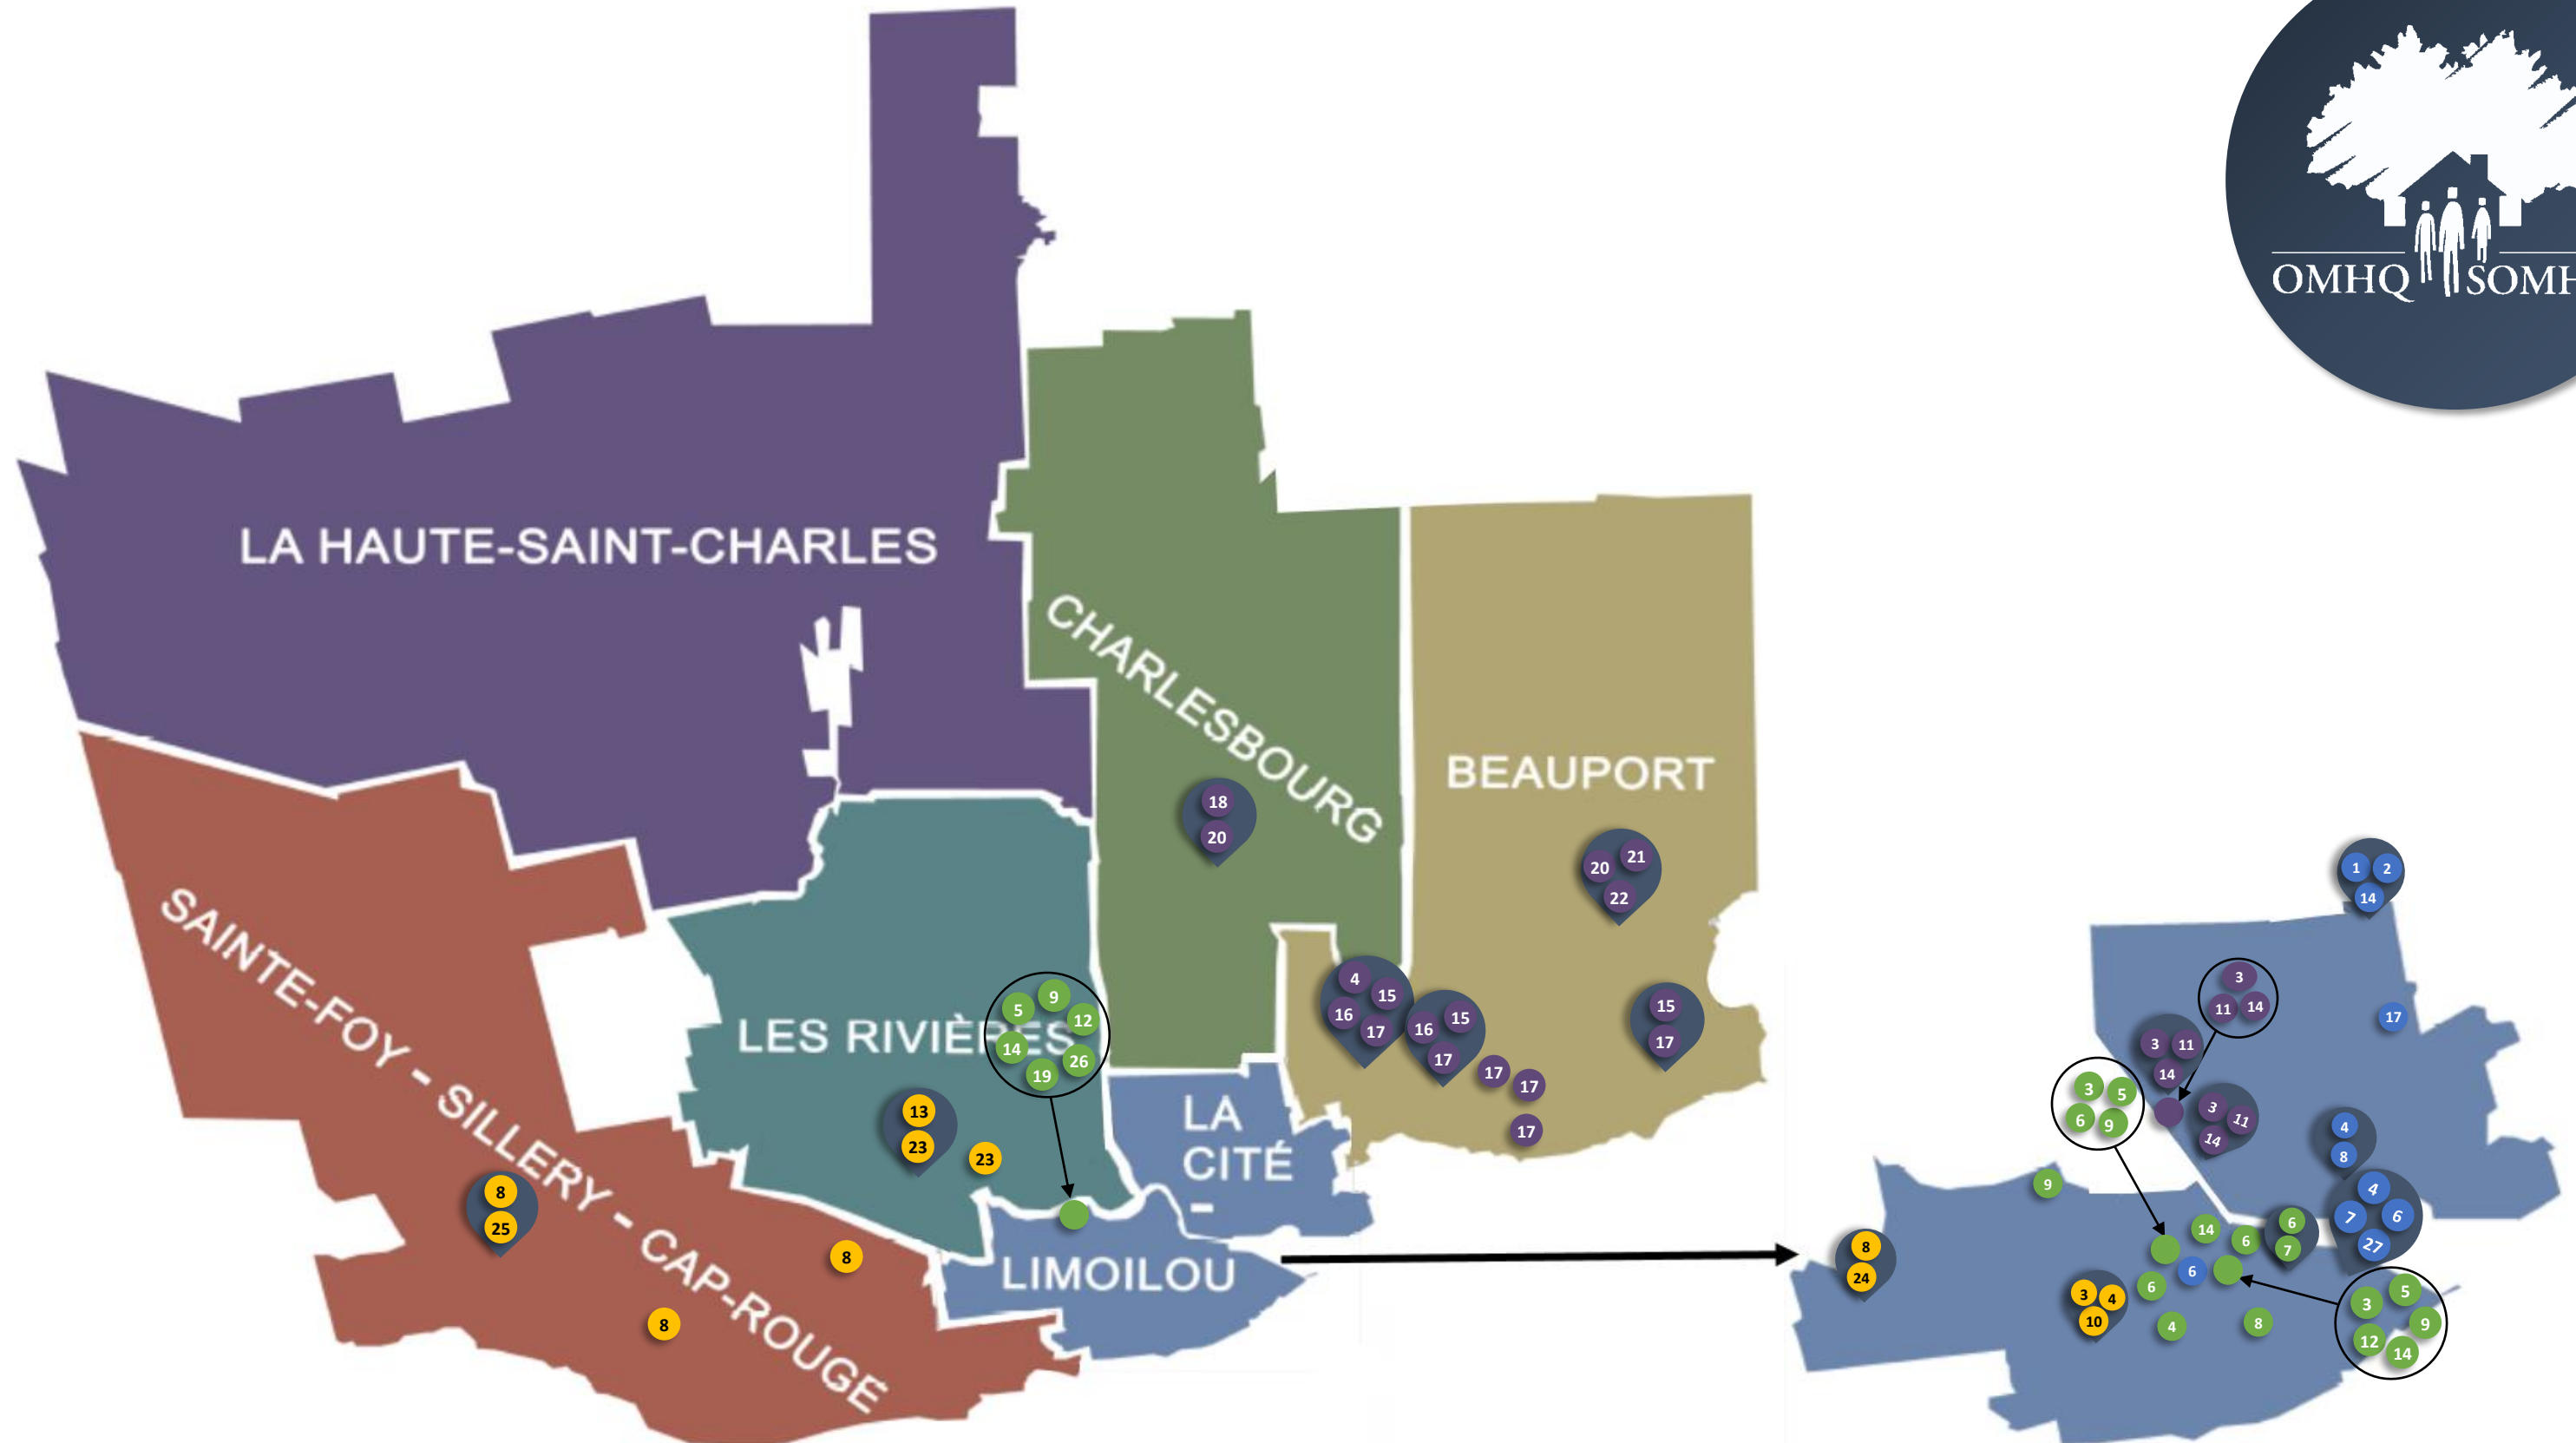

CARTOGRAPHIE du RESEAU DES PARTENAIRES DE L'OMHQ

- 1 L'Évasion St-Pie X
- 2 CPE Pomme-Cannelle
- 3 YWCA Québec
- 4 Sherpa
- 5 Jeunes Musiciens du Monde
- 6 Centre Communautaire de l'Amitié
- 7 Service Amical Basse-Ville
- 8 Les Pinceaux d'Or
- 9 Collège Frontière

- 10 Projets Bourlamaque
- 11 Centre Communautaire Jean-Guy Drolet
- 12 Maison des Jeunes l'Ouvre-Boîte du Quartier
- 13 Solidarité familles
- 14 CIUSSS – Capitale Nationale
- 15 Le Pivot
- 16 ITMAV
- 17 La marée des mots
- 18 Maison des jeunes l'Intégrale

- 19 Carrefour des Enfants de Saint-Malo
- 20 SARCA Premières Seigneuries
- 21 Matinée Frimousses
- 22 TRIP Jeunesse Beauport
- 23 La fraternité de Vanier
- 24 Loisirs Saint-Sacrement
- 25 Symbiose
- 26 S.A.A.I.
- 27 Verdir Saint-Roch

#	PARTENAIRES	CHAMP D'ACTIVITÉ	CLIENTÈLE	#	PARTENAIRES	CHAMP D'ACTIVITÉ	CLIENTÈLE
LA CITÉ-LIMOILOU				BEAUPORT			
1	L'Évasion St-Pie X			4	Sherpa		
2	CPE Pomme-Cannelle			15	Le pivot		
3	YWCA Québec			16	ITMAV		
4	Sherpa			17	La marée des mots		
5	Jeunes Musiciens du Monde			20	SARCA Premières seigneuries		
6	Centre communautaire l'Amitié			21	Matinée frimousses		
7	Service Amical Basse-Ville			22	TRIP Jeunesse de Beauport		
8	Les pinceaux d'Or			LES RIVIÈRES			
9	Collège frontière			5	Jeunes Musiciens du Monde		
10	Projets Bourlamaque			9	Collège frontière		
11	Centre communautaire Jean-Guy Drolet			12	L'Ouvre-Boîte du Quartier		
12	L'Ouvre-Boîte du Quartier			13	Solidarité familles		
14	CIUSSS-Capitale Nationale			14	CIUSSS-Capitale Nationale		
17	La marée des mots			19	Carrefour des enfants de Saint-Malo		
24	Loisirs St-Sacrement			23	La fraternité de Vanier		
27	Verdir St-Roch			26	S.A.A.I.		
STE-FOY – SILLERY – CAP-ROUGE				CHARLESBOURG			
8	Les pinceaux d'Or			18	Maison des jeunes l'Intégrale		
25	Symbiose			20	SARCA Premières seigneuries		